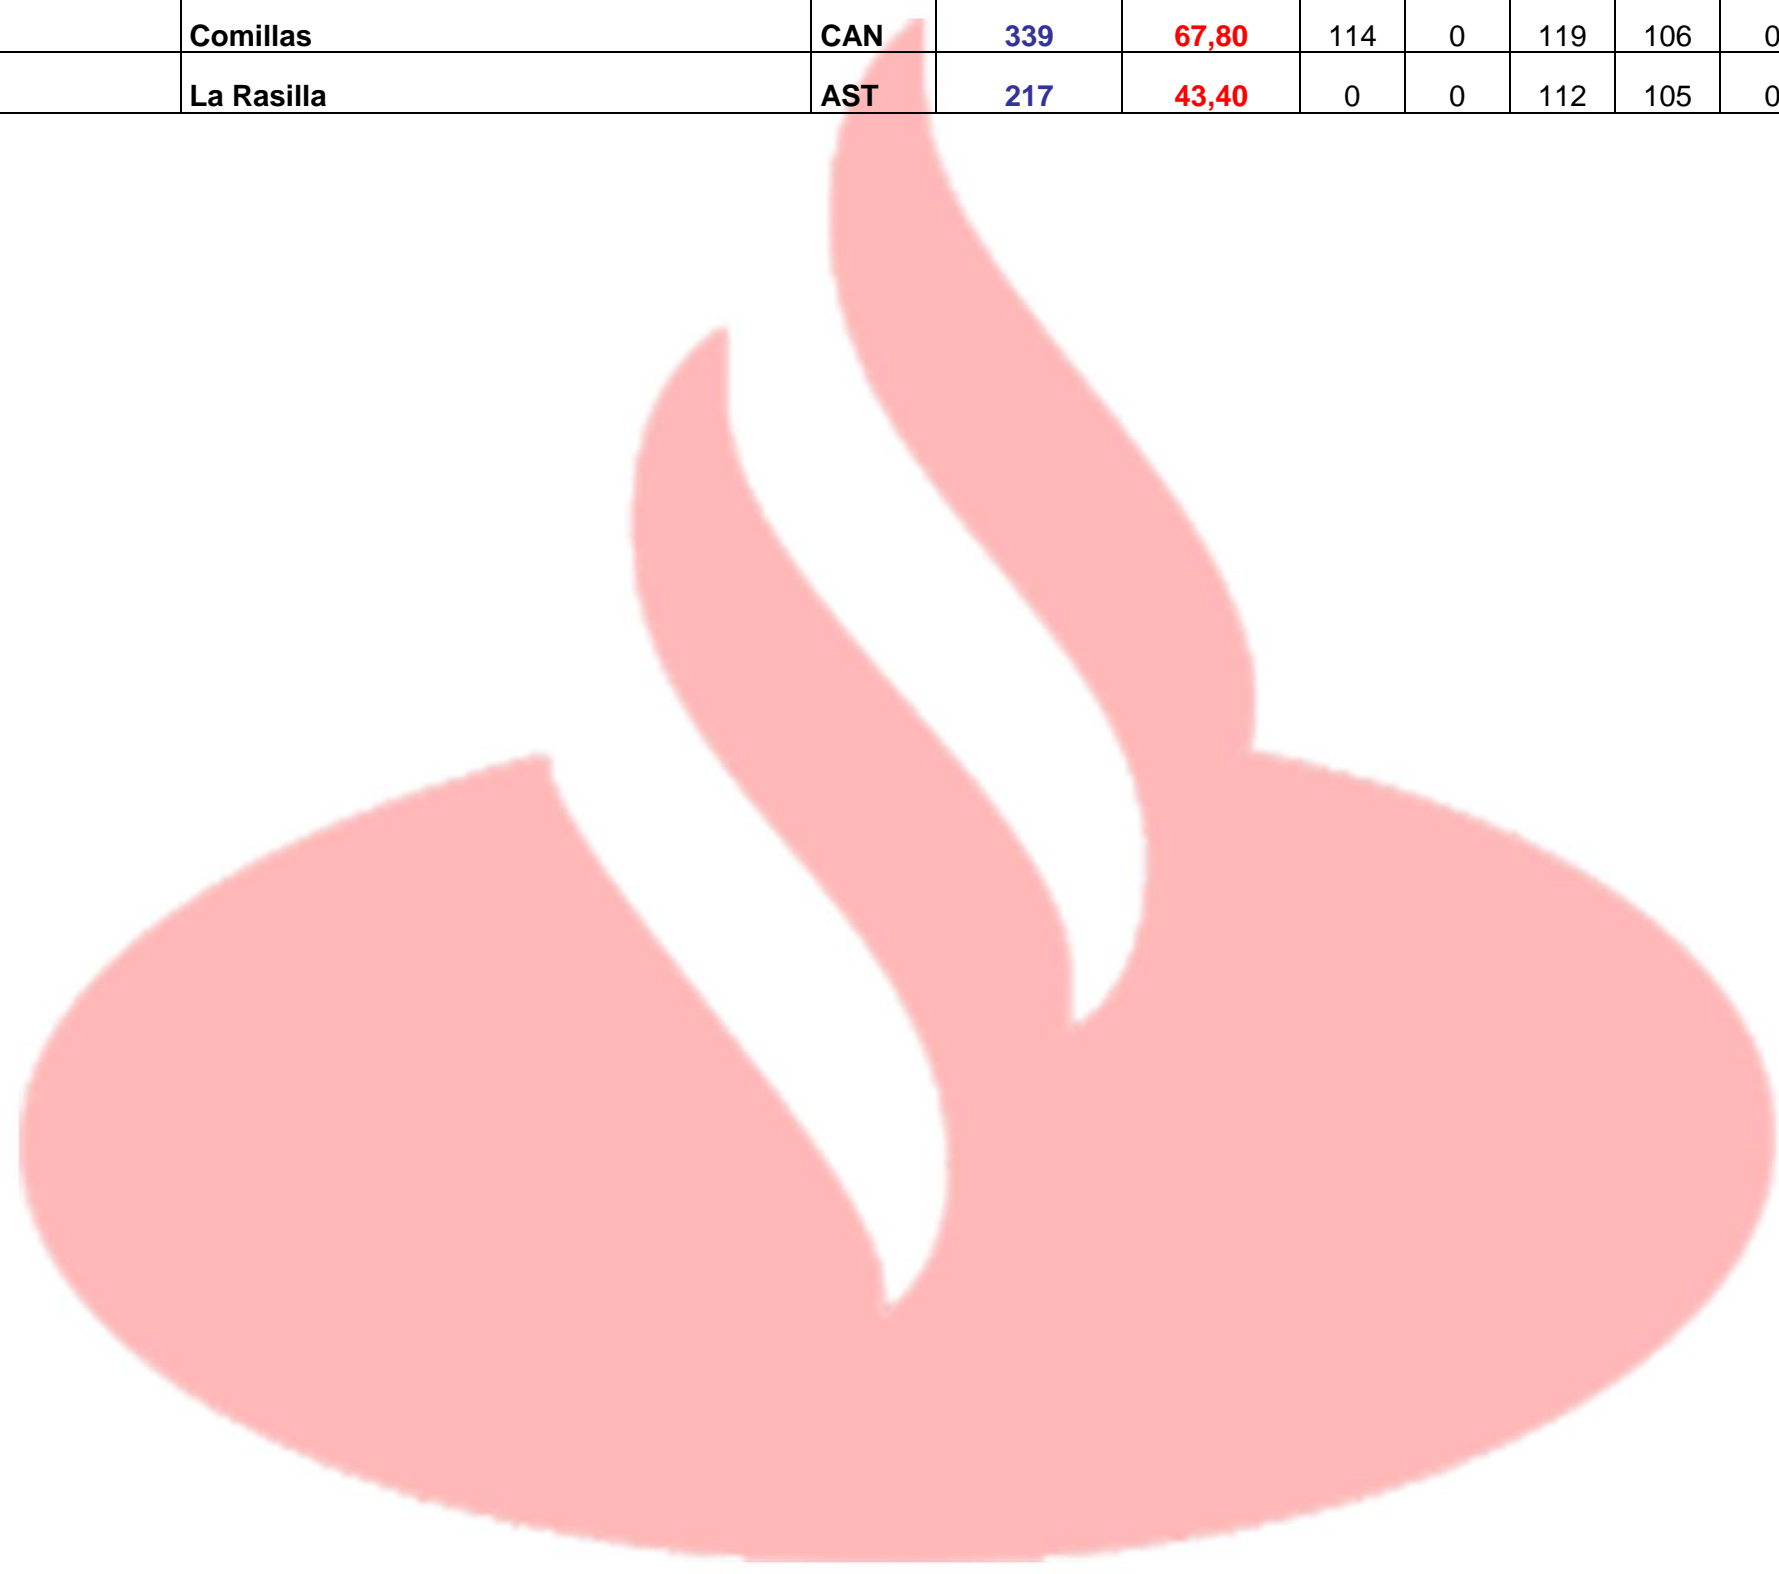

Mem. Marcelino Botín

TEMPORADA 2018 - CLASIFICACIÓN PROVISIONAL

71	Carlos Torre	Beranga	VAS	462	92,40	95	86	96	0	94	91	86	0
72	Rafael Menéndez	Hualle	AST	436	87,20	73	84	89	78	89	96	0	0
73	Raúl de Juana	Hnos. Borbolla	CAN	374	74,80	0	0	0	0	149	112	113	0
74	Alfonso González	Comillas	CAN	339	67,80	114	0	119	106	0	0	0	0
75	Rodrigo Núñez	La Rasilla	AST	217	43,40	0	0	112	105	0	0	0	0