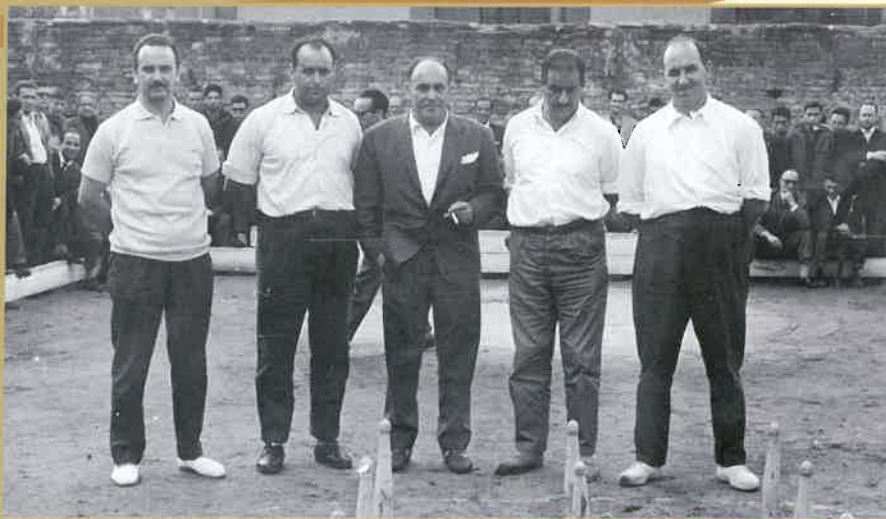

*La cuarta,
con muchos apuros*

1967

Entre las caras nuevas que este año se incorporaban a la liga grande destaca, en la recién ascendida Peña Corral de Treceño, la de un chaval del pueblo, por aquel entonces conocido como Antonio Rodríguez, que estaba llamado a hacer historia. Un flojo comienzo de Las Higueras, que no consiguió la victoria hasta el cuarto partido, hizo protagonista de la 1ª vuelta a Solvay, que fue líder en casi todo su recorrido pero cedió el testigo a Mallavia al perder los dos partidos finales.

La 2ª vuelta se convirtió en una lucha tripartita entre Mallavia, Las Higueras y Solvay, llegando los dos primeros igualados a falta de tres partidos, aunque con el "particular" a favor de "La Partidona". El empate de Mallavia con la Bolística y su sorprendente derrota posterior en Mogro le dio la cuarta liga a Las Higueras, otra vez gracias al average particular ya que "los colosos" perdieron el último partido en Oruña... y Modesto Cabello sus alpargatas.

Los "Colosos" con Viriato Camus

Clasificación

Nº	Peña	J.	G.	E.	P.	F.	C.	Ptos.
1º	Las Higueras	22	15	3	4	82	50	33
2º	Telesforo Mallavia	22	14	5	3	85	47	33
3º	Solvay	22	12	6	4	79	53	30
4º	Peñacastillo	22	12	6	4	79	53	30
5º	Bolística	22	13	4	5	79	53	30
6º	Zurdo de Bielva	22	9	9	4	73	59	27
7º	La Carmencita	22	9	2	11	62	70	20
8º	Buelna	22	7	4	11	66	66	18
9º	Corral	22	4	7	11	57	75	15
10º	Mogro	22	4	5	13	53	79	13
11º	Mazcuerras	22	3	3	16	44	88	9
12º	Oruña	22	2	2	18	33	99	6

Descienden: Oruña y Mazcuerras. **Ascienden:** La Colina (Selaya) y Ebro (Reinosa)
Promoción: permanece Corral al ganar a Elechino y sube Sniace ganando a Mogro.

LAS HIGUERAS

Bolera: "Las Higueras". Soto de la Marina. **Presidente:** Ricardo Bárcena
Jugadores: Joaquín Salas, Modesto Cabello, Ramiro González, Manuel Escalante y José Manuel Gómez "Lín"

TELESFORO MALLAVIA

Bolera: "La Llama". Torrelavega. **Presidente:** José Collado Soto
Jugadores: Virgilio Quintana, Ángel C. Latorre, Juan J. Ingelmo, Joaquín Peña, "Lilís" Mallavia y José García "Pachín"

SOLVAY

Bolera: "El Casino". Barreda. **Presidente:** José Cagigas
Jugadores: Miguel A. González "Rilo", José A. Sáiz "El Belga", Severino Llano, Manuel Argumosa, Santos Pico y José Mª San Emeterio

PEÑACASTILLO

Bolera: "Domingo Miera". Peñacastillo. **Presidente:** Mateo Grijuela
Jugadores: Ángel Revuelta, Lucas Arenal, José L. Mediavilla "Pituli", José A. Gómez, Fernando Pérez y Ángel Bezanilla

TORRELAVEGA

Bolera: "Carmelo A. Sierra". Torrelavega. **Presidente:** Gonzalo Díaz de la Riva
Jugadores: Fidel Linares, José Mª Mier, Rafael Fuentesvilla, Manuel Ventisca, Leopoldo Ruiz, Ángel Sandi y Cipriano Díaz "Menocal"

ZURDO DE BIELVA

Bolera: "La Cocina". Roiz. **Presidente:** José Mª Gómez Ferreira
Jugadores: Manuel Sousa, "Sidorín" Gutiérrez, Julio Cebada, José M. García "Nel" y Calixto García (p)

LA CARMENCITA

Bolera: "La Carmencita". Santander. **Presidente:** Ramón Quintana
Jugadores: "Chuchi" Alonso, Ángel Lavín, Humberto Rugarcía, Onésimo González, Emilio Lobeto, José M. Cadelo e Ismael Vega

BUELNA

Bolera: "La Rasilla". Los Corrales. **Presidente:** José A. Gómez Mtez. Conde
Jugadores: José A. San Martín, José Perales, Ricardo Ceballos "Calino", Fdo. Gómez "Nani", José A. Franco, Miguel A. Riaño y Facundo Ceballos

CORRAL

Bolera: "Corral". Treceño. **Presidente:** José L. Corral
Jugadores: Mauricio Hidalgo, José Mª Fernández "Quilo", Adolfo Gutiérrez, "Tete" Rodríguez y José L. Corral

MOGRO

Bolera: "La Estación". Mogro. **Presidente:** J. Bautista Eguía
Jugadores: José L. Alonso, José Mª Guiribitey, Vicente Gómez, Bernardino Algorri, Jesús González, Manuel Fdez. y Alberto Sáiz

MAZCUERRAS

Bolera: "La Plaza". Mazcuerras. **Presidente:** José L. Laguillo
Jugadores: Fermín Mier, Dionisio Hoyos, Agustín Escalante, Miguel Pérez Abín, Fernando Noval, Julio Vélez y Martín López

ORUÑA

Bolera: "El Muelle". **Presidente:** Antonio Oruña
Jugadores: "Gelín" Ríos, Ginés Higuera, Carlos Bolado, Antonio Arenal, Jesús Rumoroso y Ángel Tagle "El Moli"

Equipos y sus plantillas