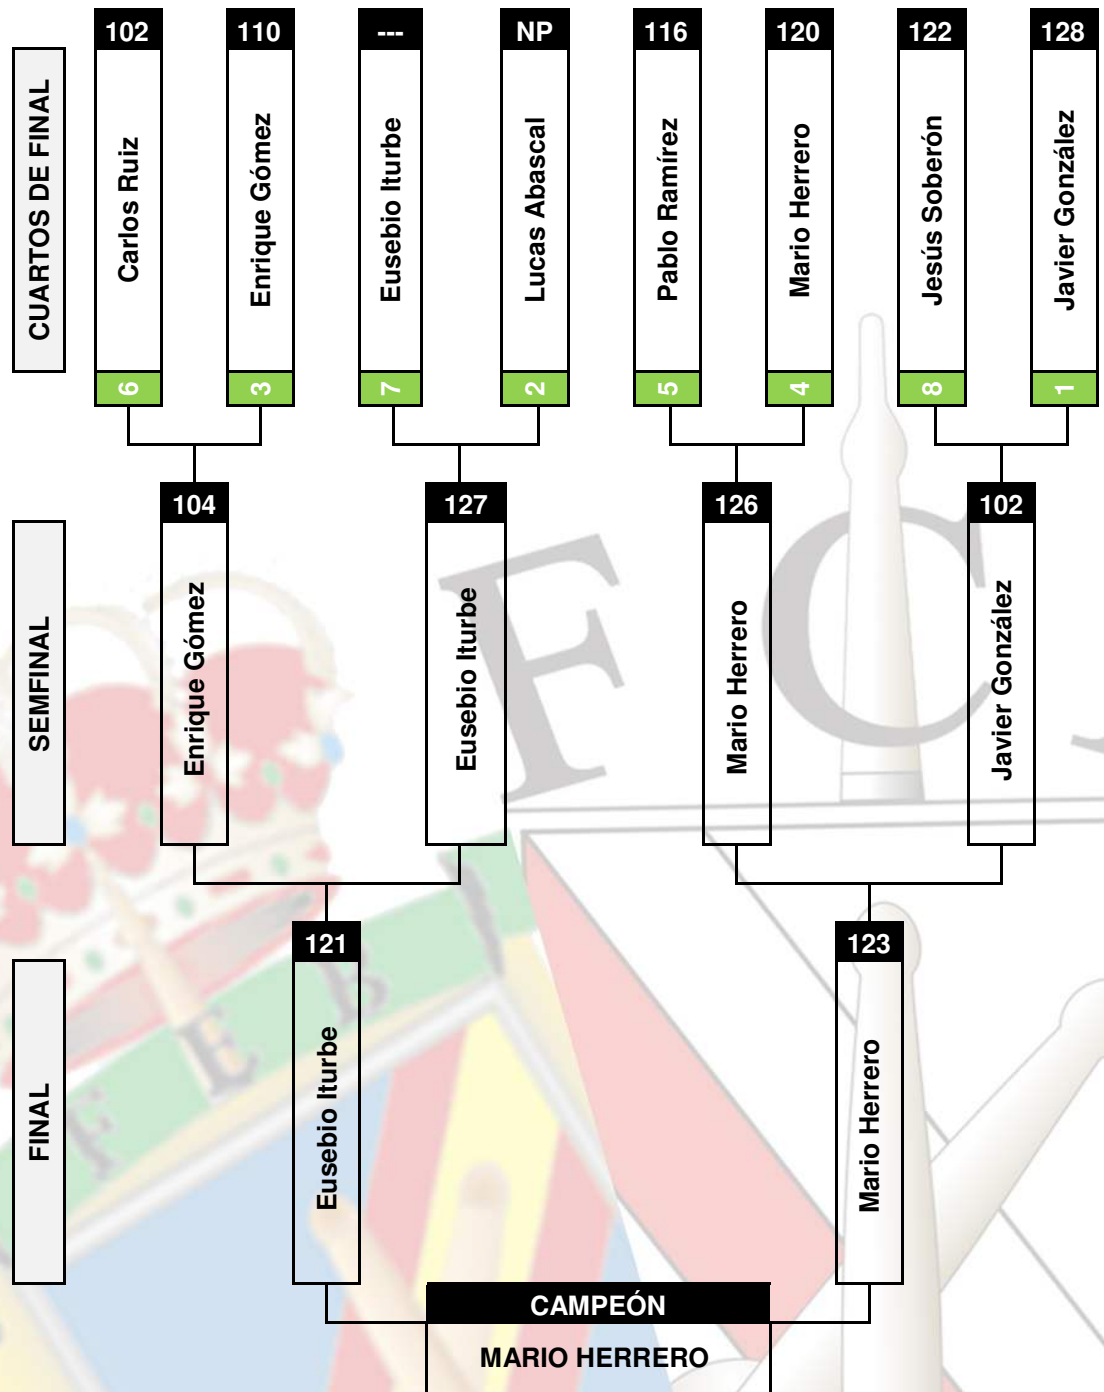

CIRE/CINA - 2ª IND. 2015

MEM. JESÚS VELA JAREDA

J.V. RENEDO

REPARTO DE PUNTOS

#	JUGADOR	PTOS.
1º	Mario Herrero	12
2º	Eusebio Iturbe	10
3º	Enrique Gómez	8
4º	Javier González	6
5º	Jesús Soberón	5
6º	Pablo Ramírez	4
7º	Carlos Ruiz	3
8º	Lucas Abascal	3