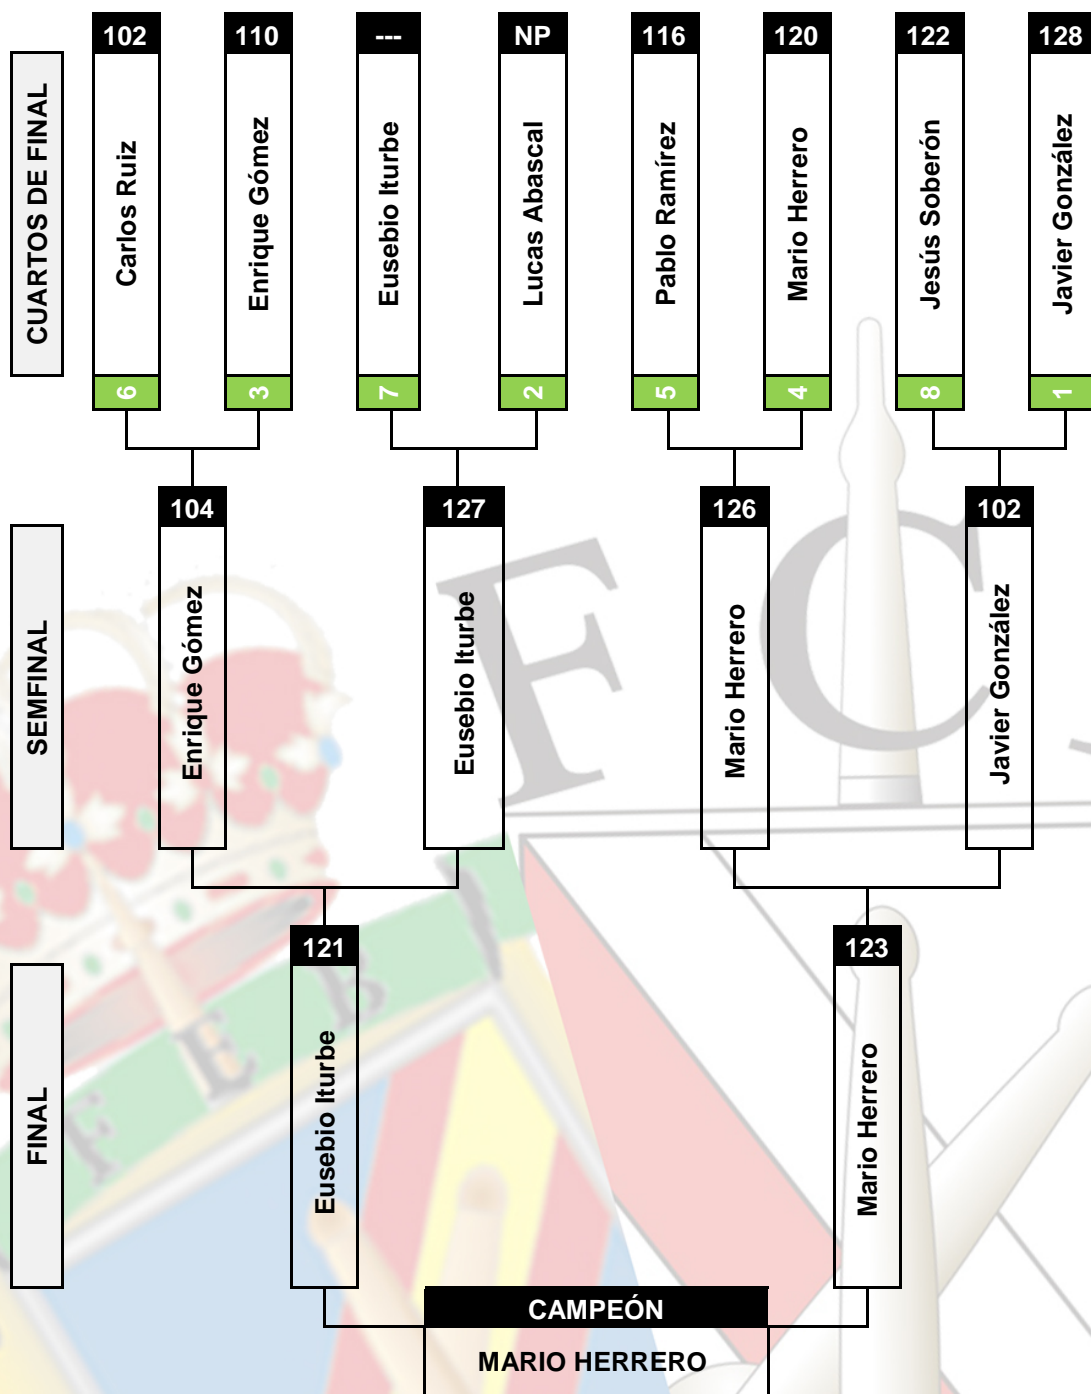

# CIRE/CINA - 2ª IND. 2015

# MEM. JESÚS VELA JAREDA

J.V. RENEDO

### REPARTO DE PUNTOS

#	JUGADOR	PTOS.
1º	Mario Herrero	12
2º	Eusebio Iturbe	10
3º	Enrique Gómez	8
4º	Javier González	6
5º	Jesús Soberón	5
6º	Pablo Ramírez	4
7º	Carlos Ruiz	3
8º	Lucas Abascal	3