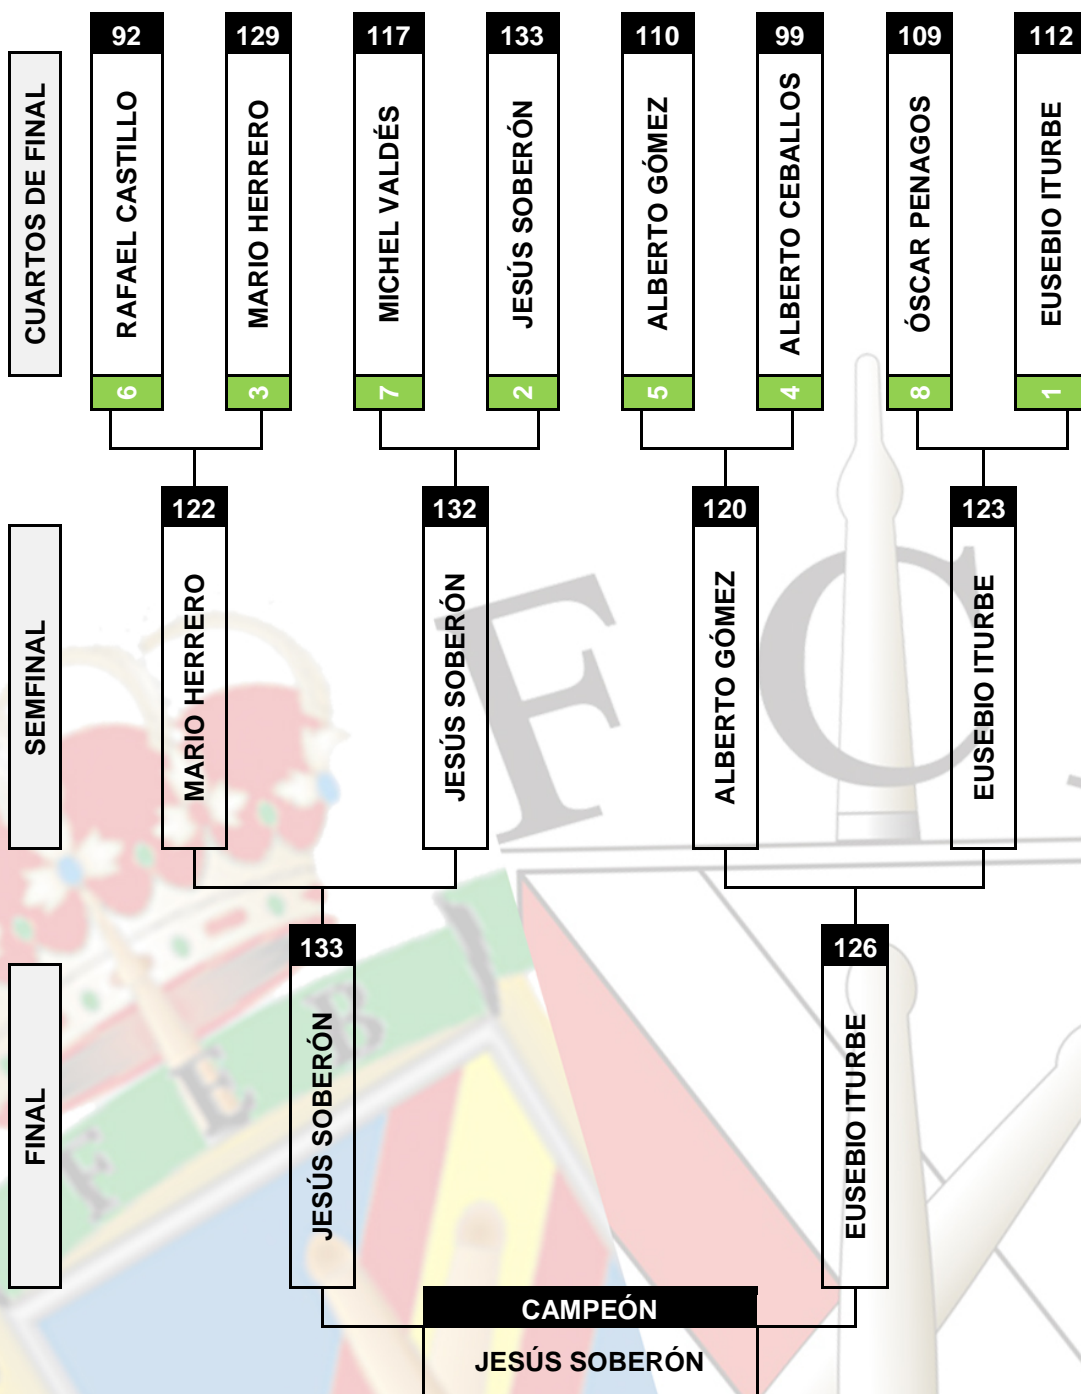

# CIRE/CINA - 2ª IND. 2015

# SAN PANTALEÓN

## PB VIRGEN DE LAS NIEVES

### REPARTO DE PUNTOS

#	JUGADOR	PTOS.
1º	Jesús Soberón	12
2º	Eusebio Iturbe	10
3º	Mario Herreo	8
4º	Alberto Gómez	6
5º	Michel Valdés	5
6º	Óscar Penagos	4
7º	Alberto Ceballos	3
8º	Rafael Castillo	3