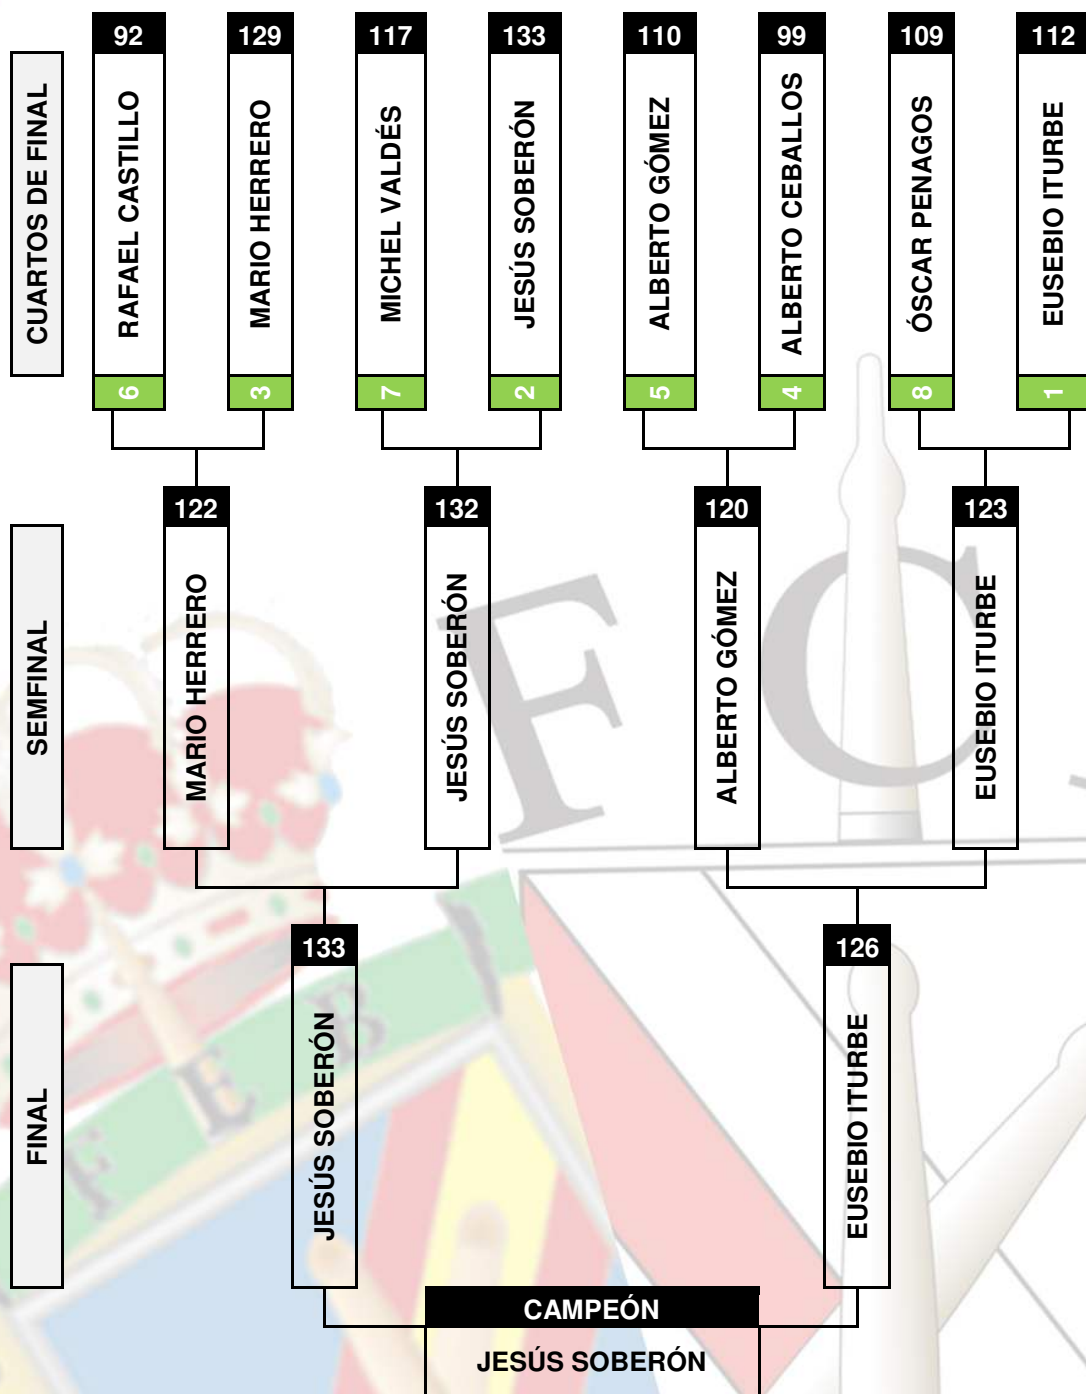

# CIRE/CINA - 2ª IND. 2015

# SAN PANTALEÓN

## PB VIRGEN DE LAS NIEVES

### REPARTO DE PUNTOS

#	JUGADOR	PTOS.
1º	Jesús Soberón	12
2º	Eusebio Iturbe	10
3º	Mario Herreo	8
4º	Alberto Gómez	6
5º	Michel Valdés	5
6º	Óscar Penagos	4
7º	Alberto Ceballos	3
8º	Rafael Castillo	3