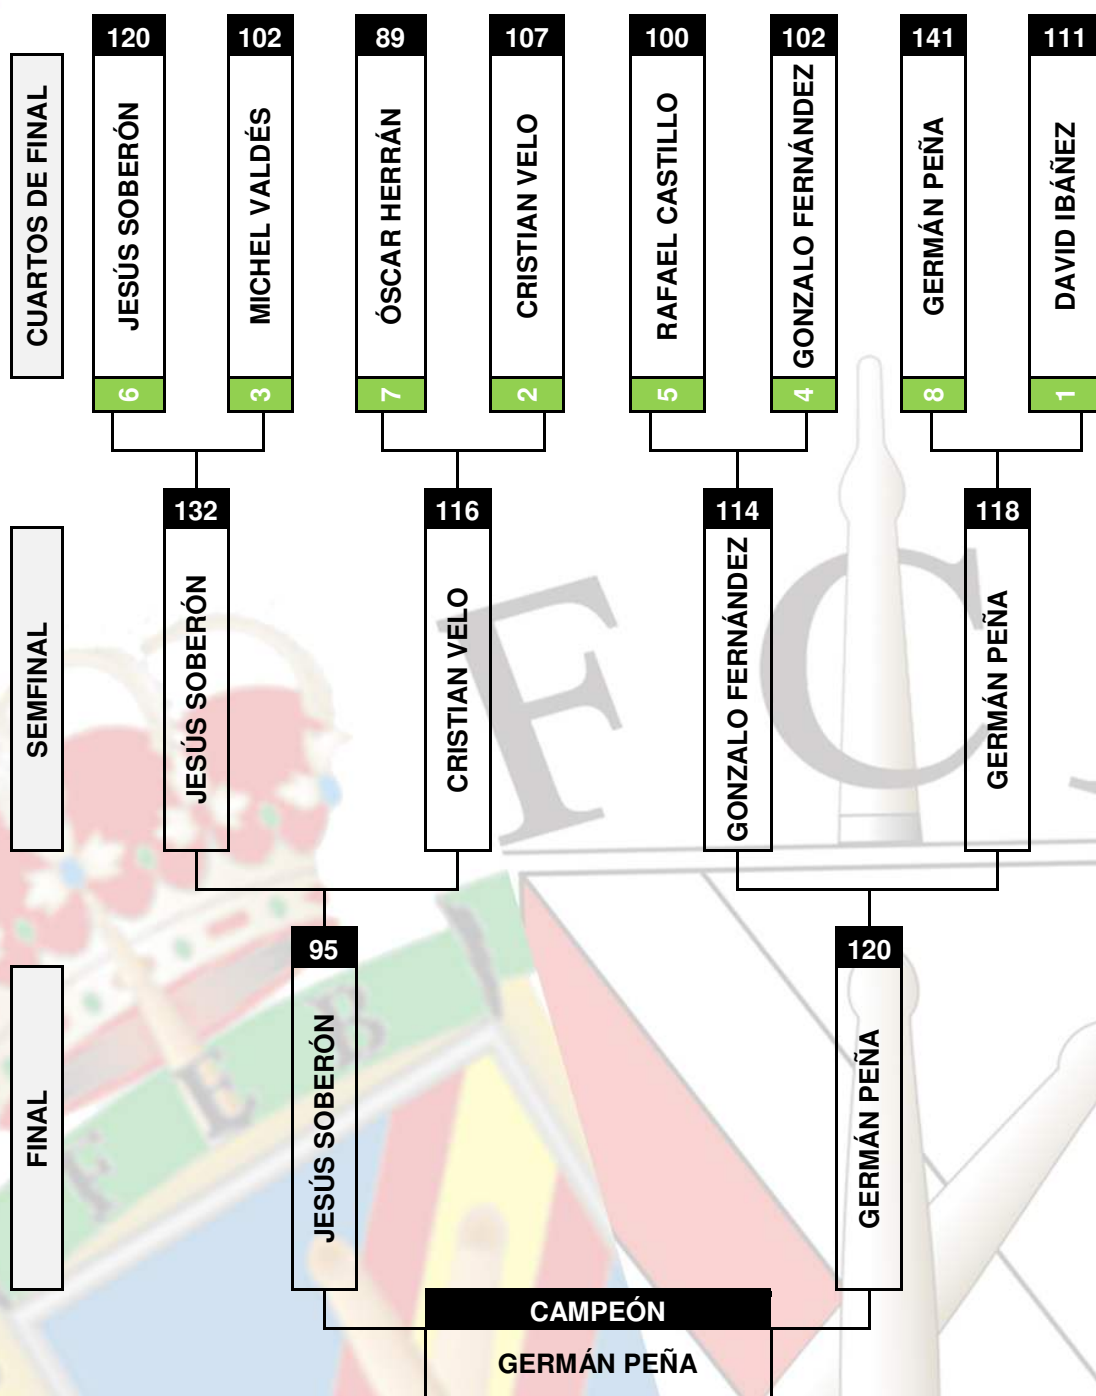

# CIRE/CINA - 2ª IND. 2015

## EL AVELLANO DE MIERA

ASOC. EL AVELLANO DE MIERA

### REPARTO DE PUNTOS

#	JUGADOR	PTOS.
1º	GERMÁN PEÑA	0
2º	JESÚS SOBERÓN	0
3º	CRISTIAN VELO	0
4º	GONZALO FERNÁNDEZ	0
5º	DAVID IBÁÑEZ	0
6º	MICHEL VALDÉS	0
7º	RAFAEL CASTILLO	0
8º	ÓSCAR HERRÁN	0