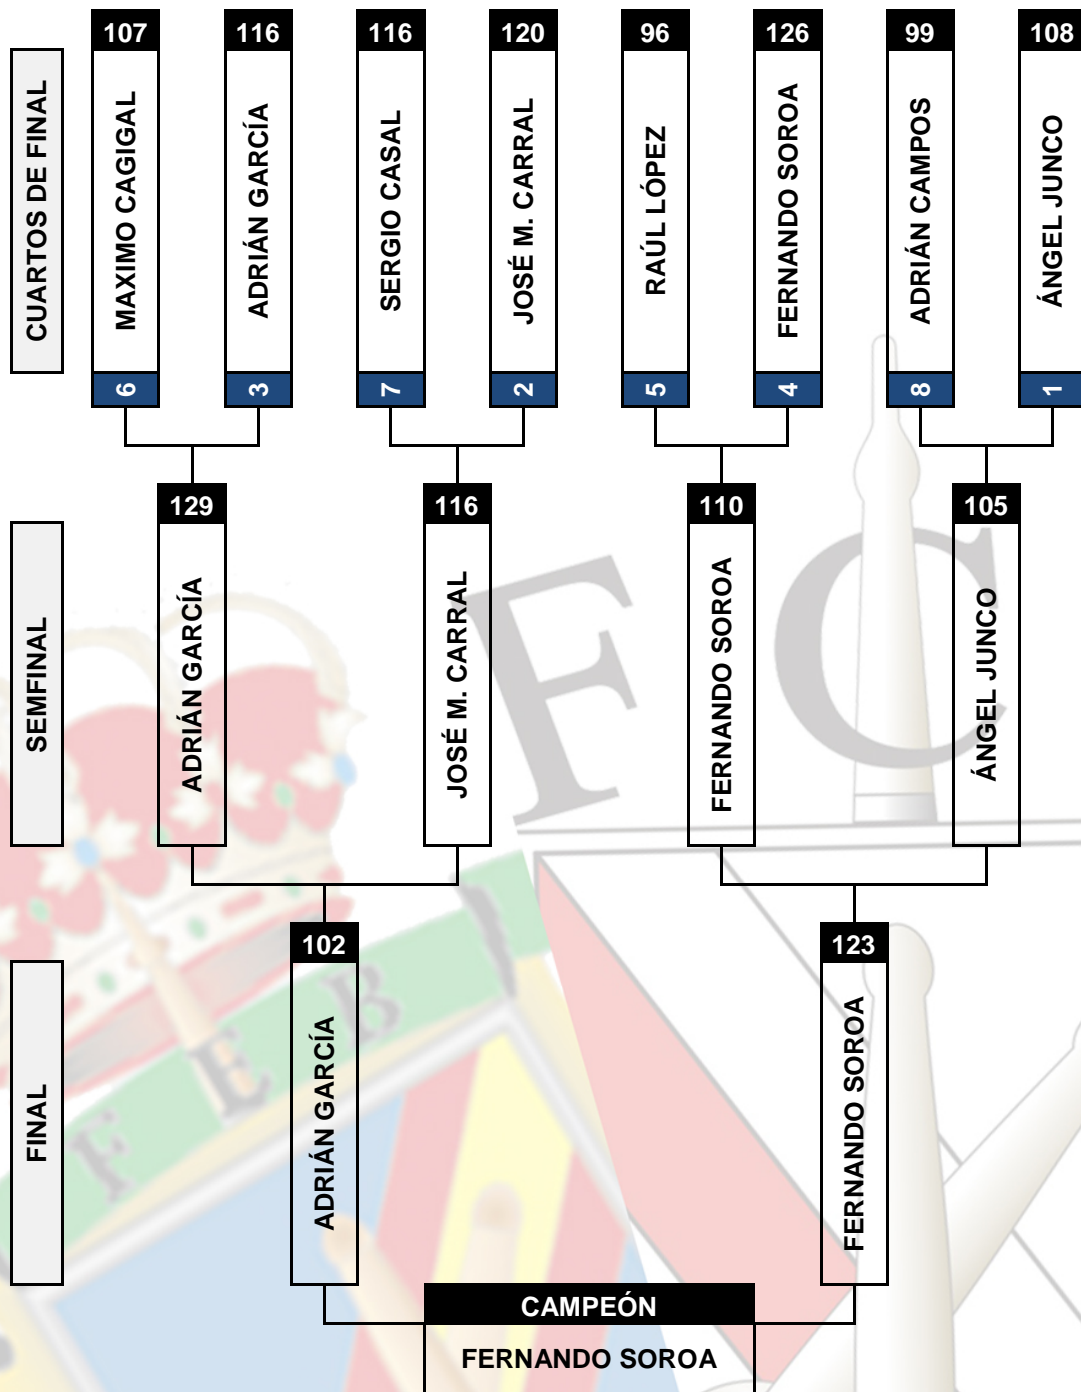

# CIRE/CINA - 3ª IND. 2015

## SAN FÉLIX

PB POSADA PLAYA DE LANGRE

### REPARTO DE PUNTOS

#	JUGADOR	PTOS.
1º	Fernando Soroa	12
2º	Adrián García	10
3º	José M. Carral	8
4º	Ángel Junco	6
5º	Sergio Casal	5
6º	Máximo Cagigal	4
7º	Adrián Campos	3
8º	Raúl López	3