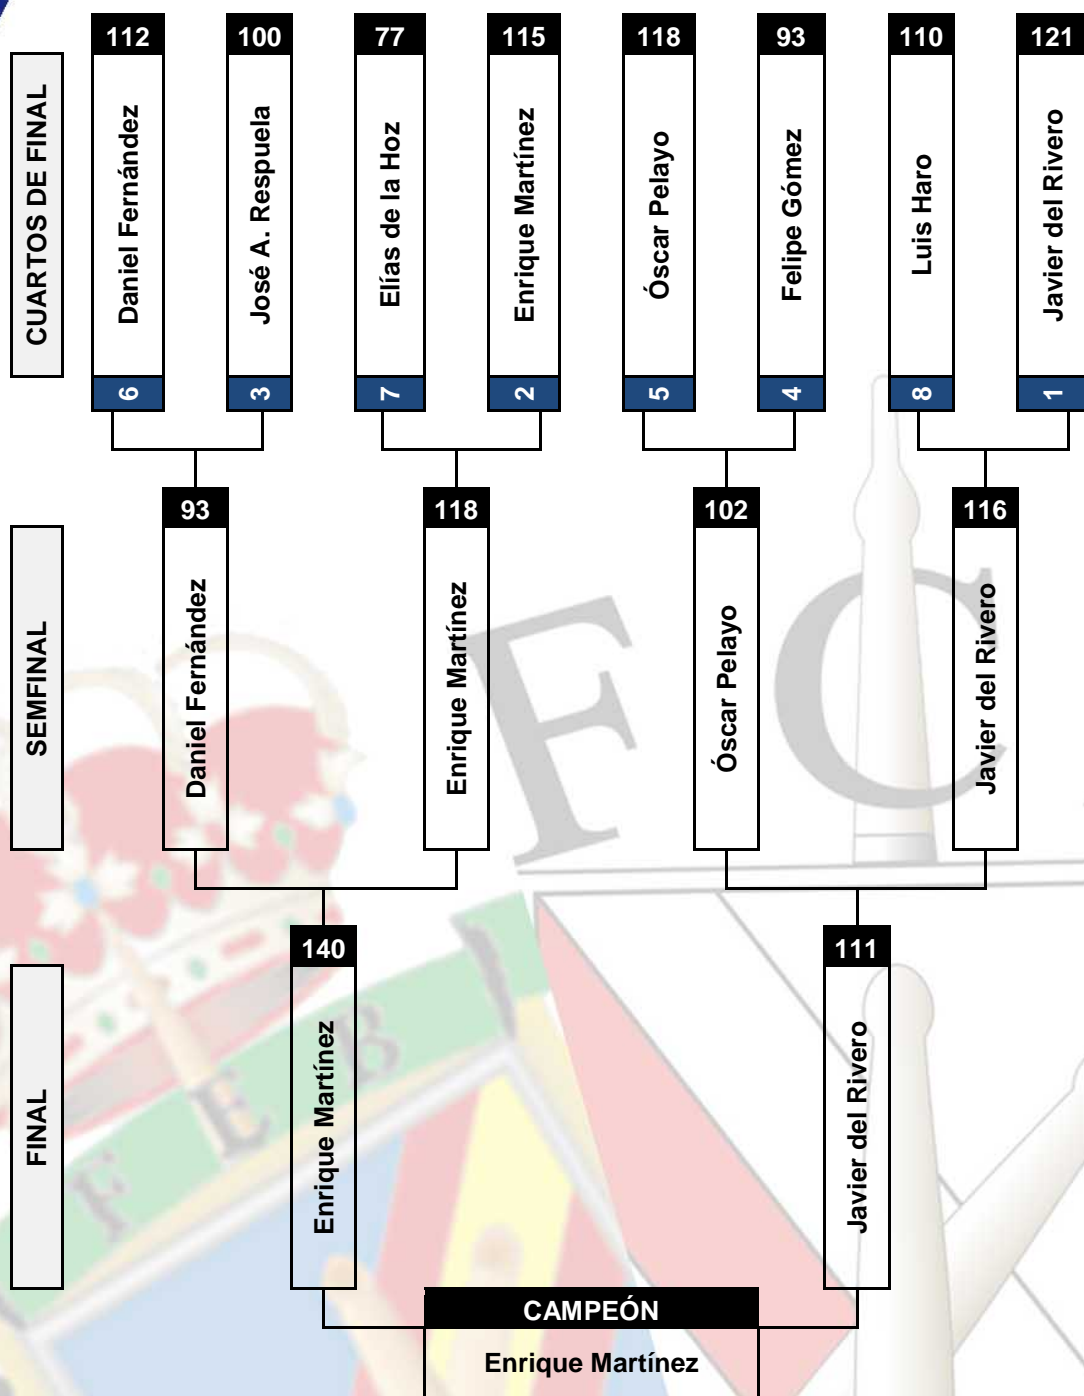

STA. M^a MAGDALENA

PB LA CUERA

CIRE/CINA - 3^a IND. 2016

REPARTO DE PUNTOS

#	JUGADOR	PTOS.
1º	Enrique Martínez	12
2º	Javier del Rivero	10
3º	Óscar Pelayo	8
4º	Daniel Fernández	6
5º	Luis Haro	5
6º	José A. Respuela	4
7º	Felipe Gómez	3
8º	Elías de la Hoz	3