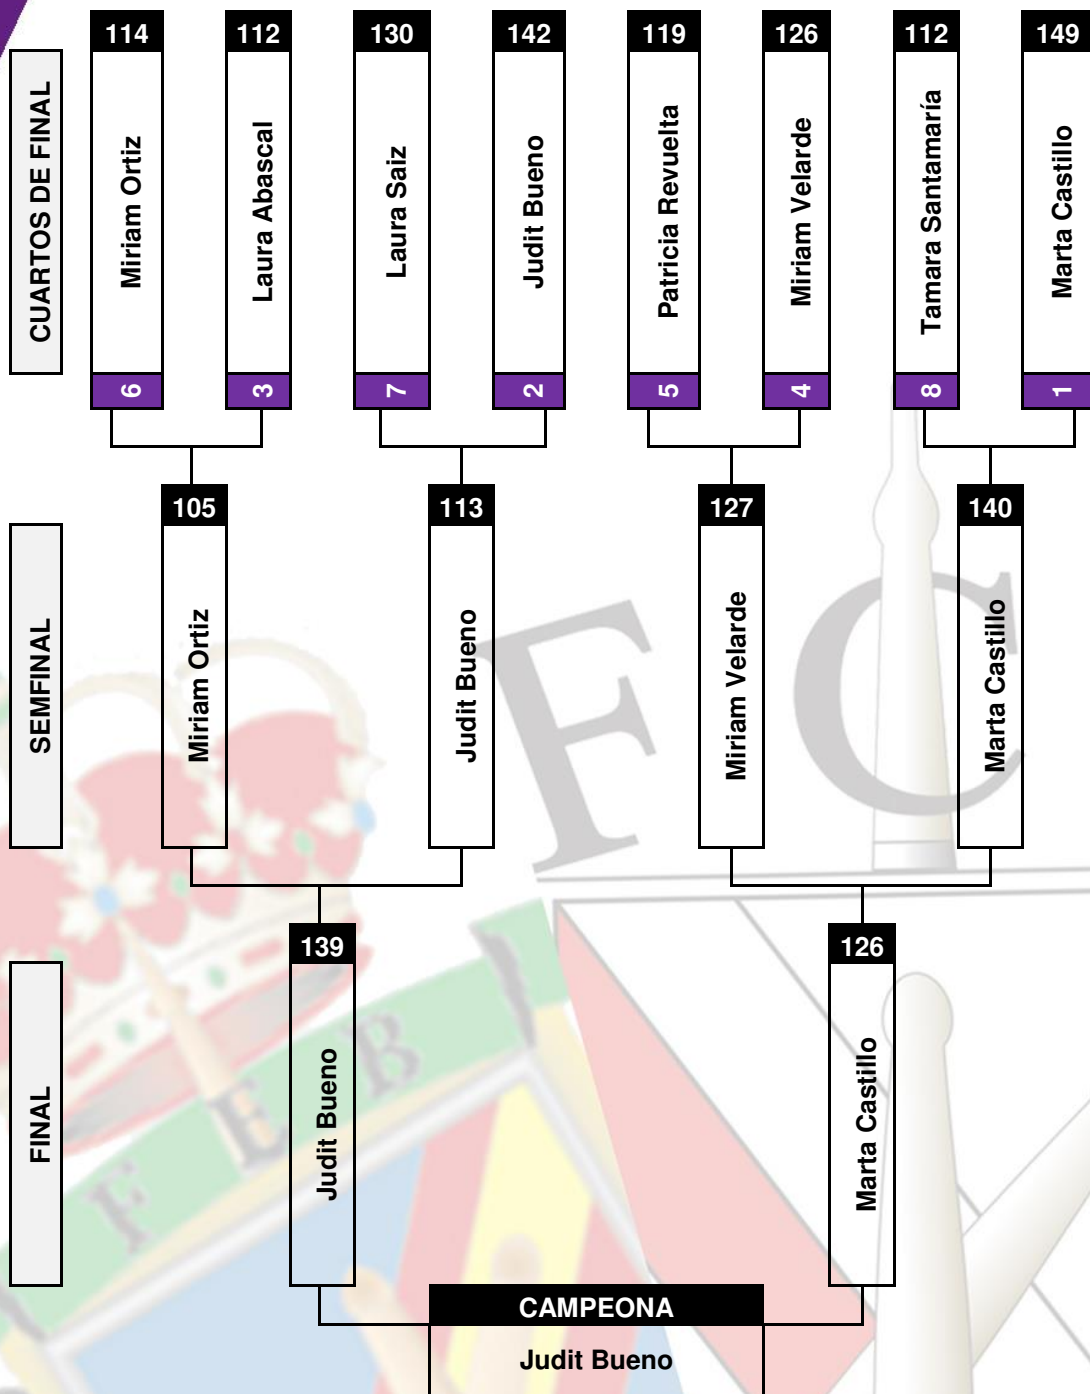

AYTO. VAL DE SAN VICENTE

PB ATCO. DEVA

La Sociedad
cultura • educación • deporte

CIRCUITO – FEM IND. 2019

REPARTO DE PUNTOS

#	JUGADOR	PTOS.
1º	Judit Bueno	12
2º	Marta Castillo	10
3º	Miriam Velarde	8
4º	Miriam Ortiz	7
5º	Laura Saiz	6
6º	Patricia Revuelta	5
7º	Laura Abascal	4
8º	Tamara Santamaría	3