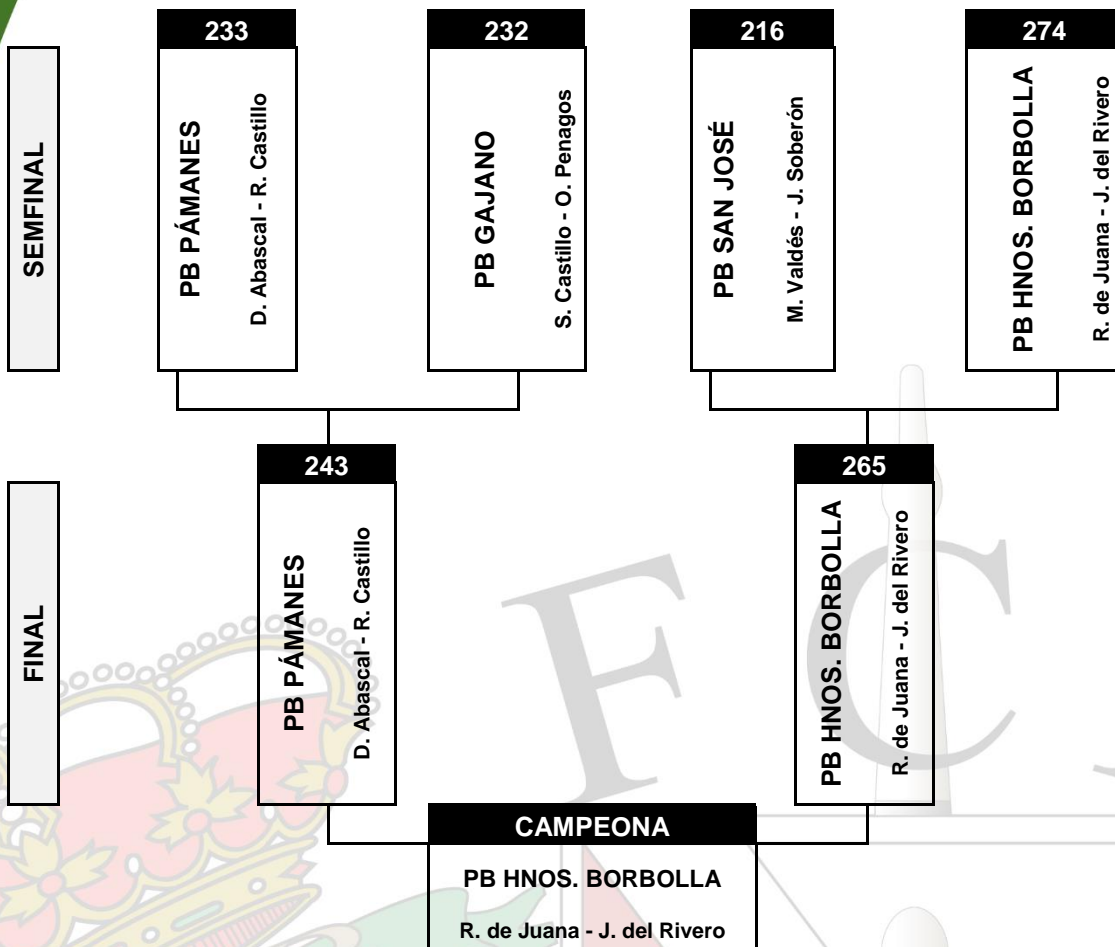

EL AVELLANO DE MIERA

PB MIERA

CIRCUITO - 2 PAR. 2021

Santander