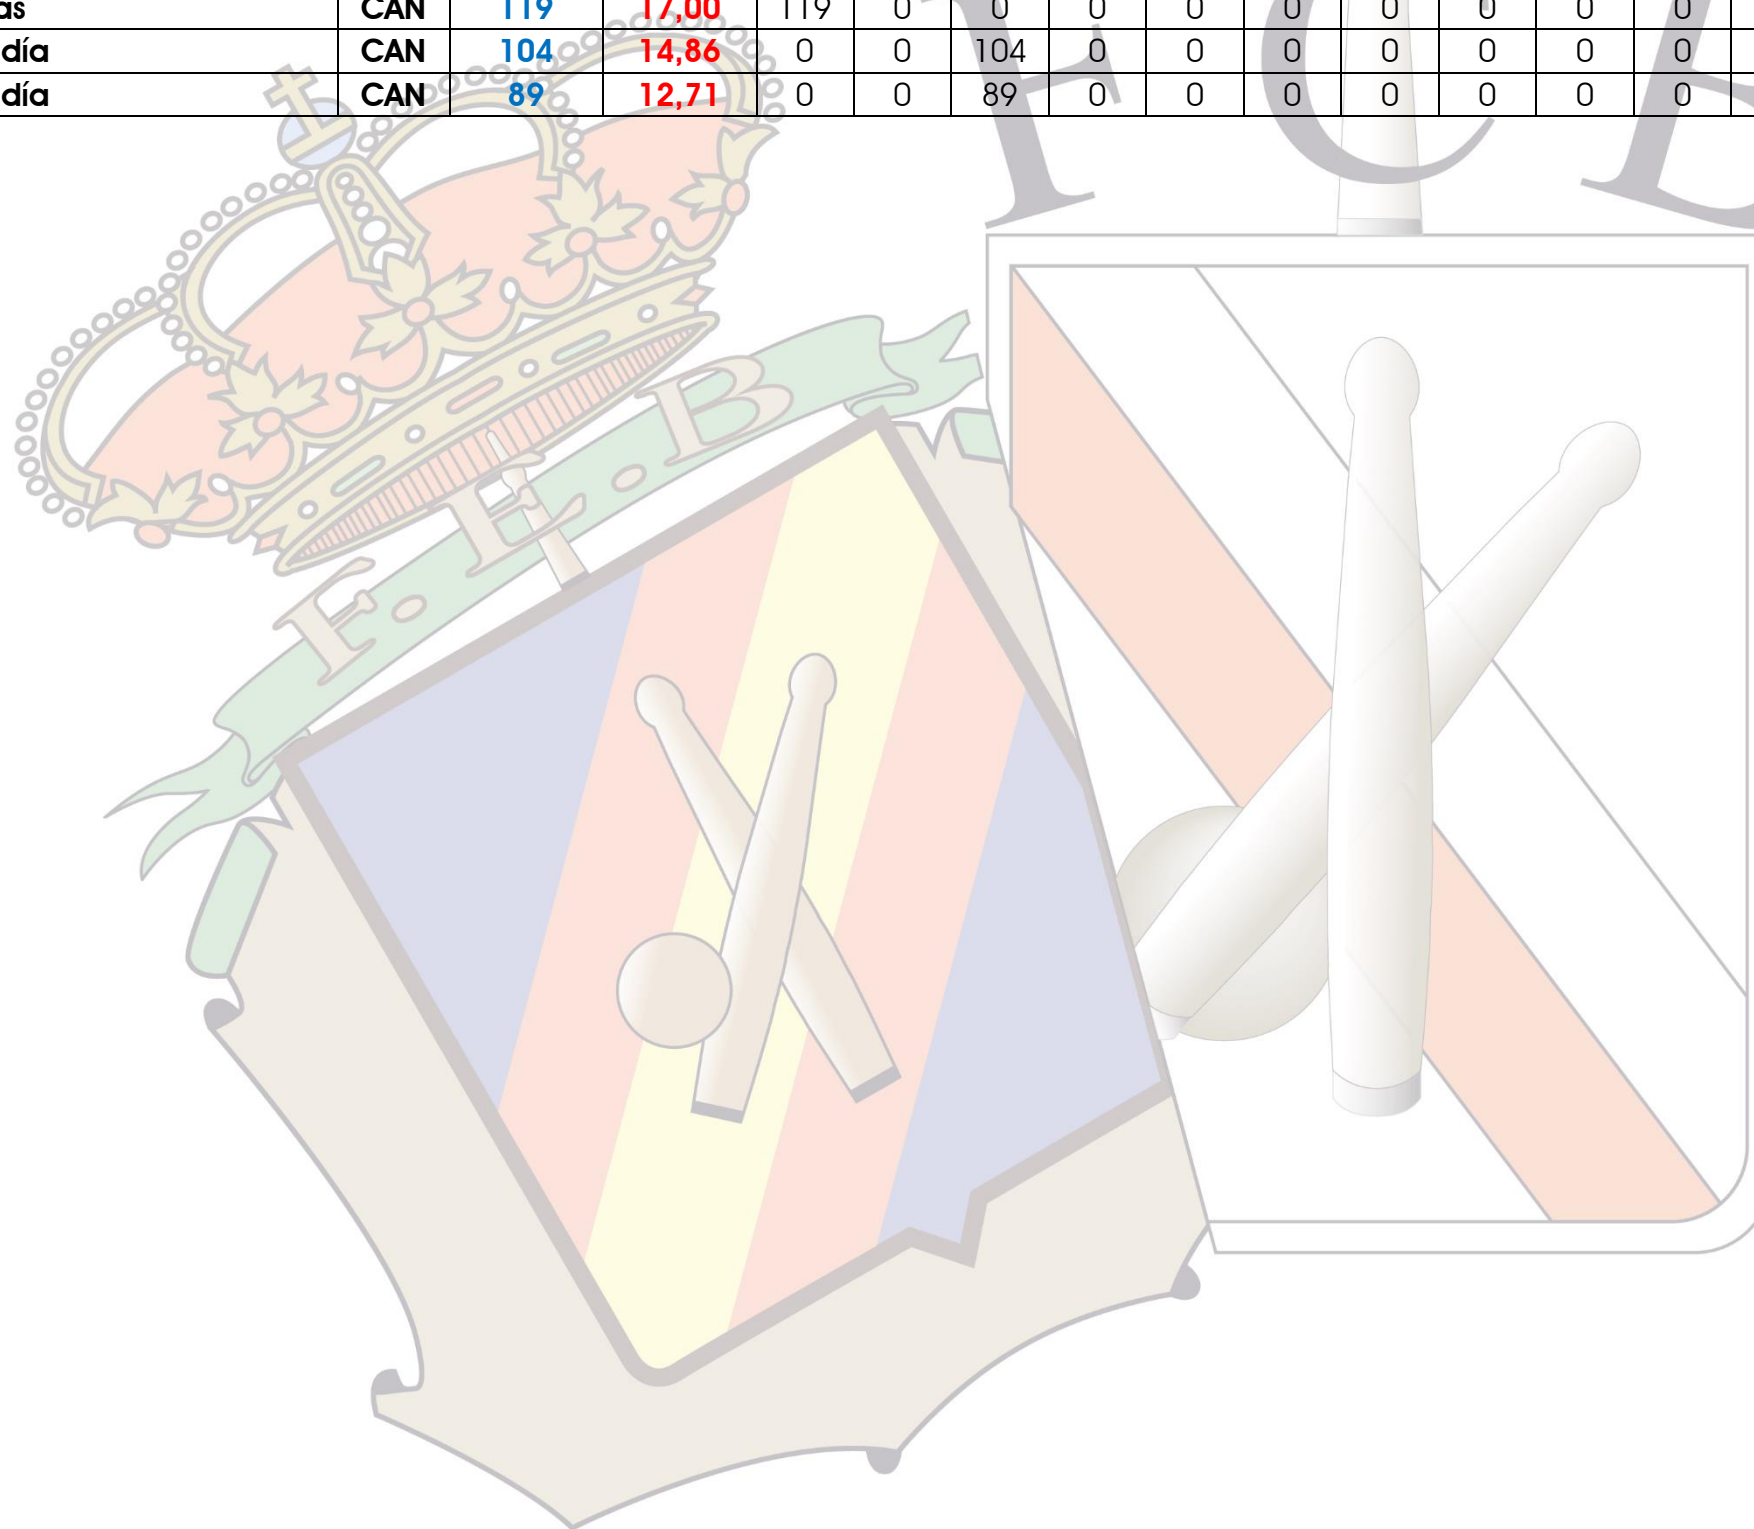

CIRCUITO DE BOLOS

Valedero para el Campeonato Regional 2022. Judit Bueno (PB Peñacastillo) + 15 jugadoras

31	Noemi Crespo G.	EB Piélagos - Renedo	CAN	394	56,29	105	95	100	94	0	0	0	0	0	0	0	0	0
32	Miriam Ortiz P.	Campoo de Yuso	CAN	387	55,29	120	0	0	125	142	0	0	0	0	0	0	0	0
33	Dafne Rojo G.	Casar de Periedo	CAN	270	38,57	0	0	0	82	87	0	0	101	0	0	0	0	0
34	Carmen García G.	Casar de Periedo	CAN	253	36,14	0	0	0	74	97	0	0	82	0	0	0	0	0
35	Carla Gómez G.	Peñacastillo	CAN	237	33,86	117	120	0	0	0	0	0	0	0	0	0	0	0
36	Lucía García C.	Atlético Deva	CAN	236	33,71	118	0	118	0	0	0	0	0	0	0	0	0	0
37	Laura Sainz F.	Zurdo De Bielva	CAN	217	31,00	0	106	111	0	0	0	0	0	0	0	0	0	0
38	María Sainz F.	Zurdo De Bielva	CAN	186	26,57	0	100	86	0	0	0	0	0	0	0	0	0	0
39	Candela Estrada L.	La Carmencita	CAN	184	26,29	83	101	0	0	0	0	0	0	0	0	0	0	0
40	Alba Martínez C.	Rebujas	CAN	119	17,00	119	0	0	0	0	0	0	0	0	0	0	0	0
41	Inés Revuelta R.	Carandía	CAN	104	14,86	0	0	104	0	0	0	0	0	0	0	0	0	0
42	Lucía González R.	Carandía	CAN	89	12,71	0	0	89	0	0	0	0	0	0	0	0	0	0