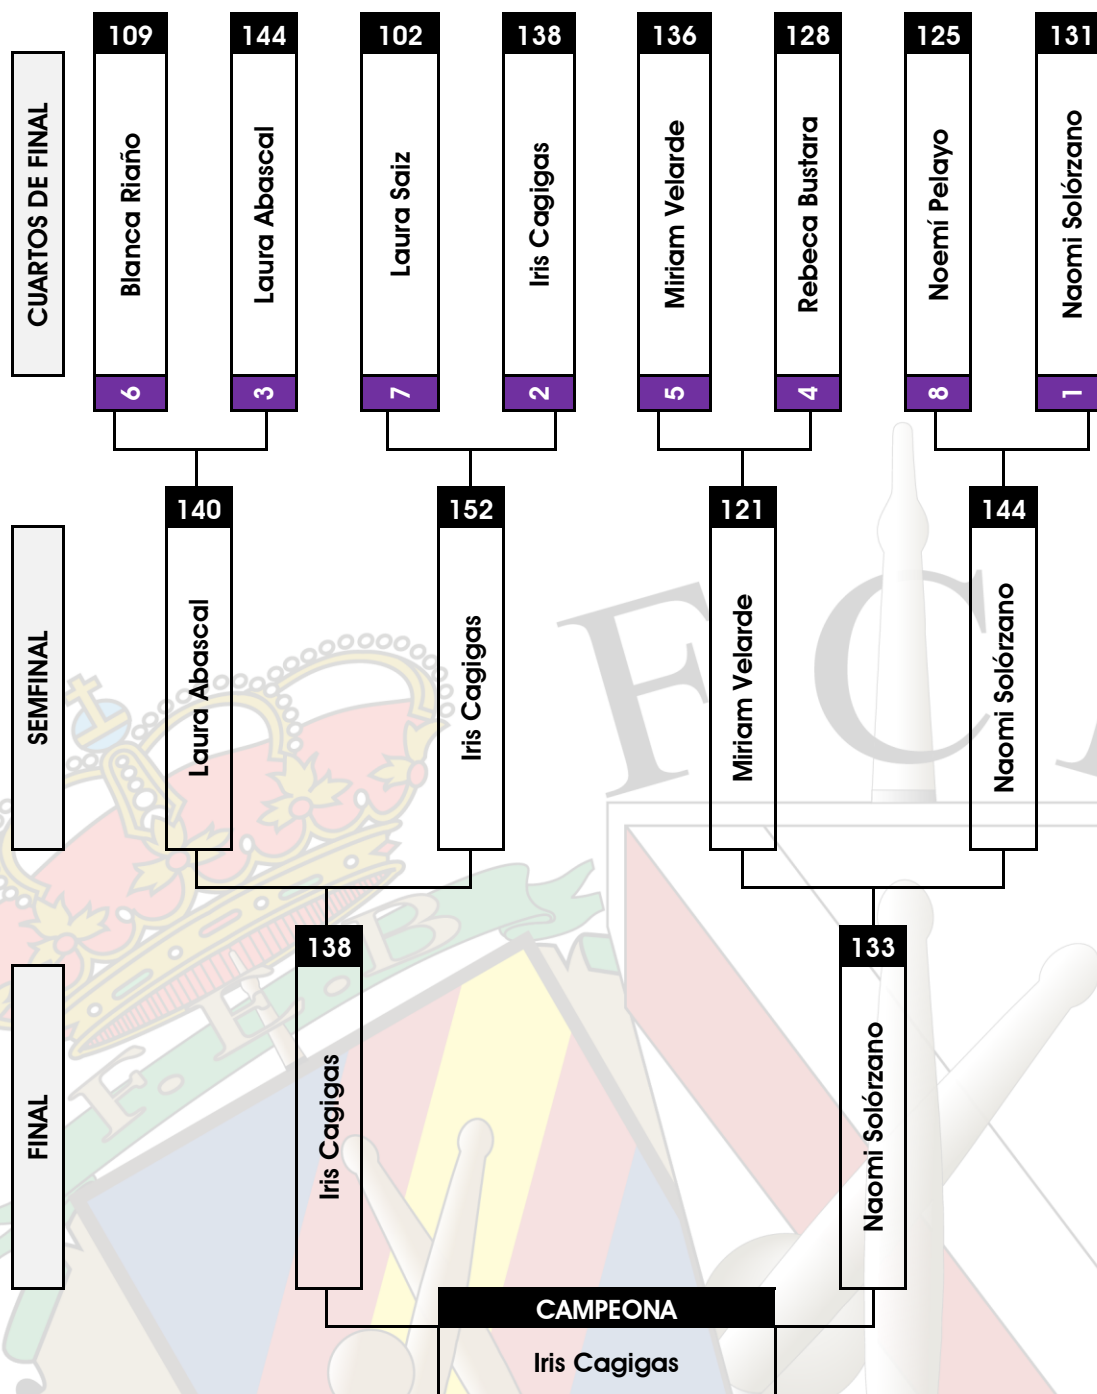

CIRCUITO - FEM. PAR. 2022

AYTO. DE VAL DE SAN VICENTE PB ATCO. DEVA

REPARTO DE PUNTOS

#	JUGADORA	PTOS.
1º	Iris Cagigas	12
2º	Naomi Solórzano	10
3º	Laura Abascal	8
4º	Miriam Velarde	7
5º	Rebeca Bustara	6
6º	Noemi Pelayo	5
7º	Blanca Riaño	4
8º	Laura Saiz	3