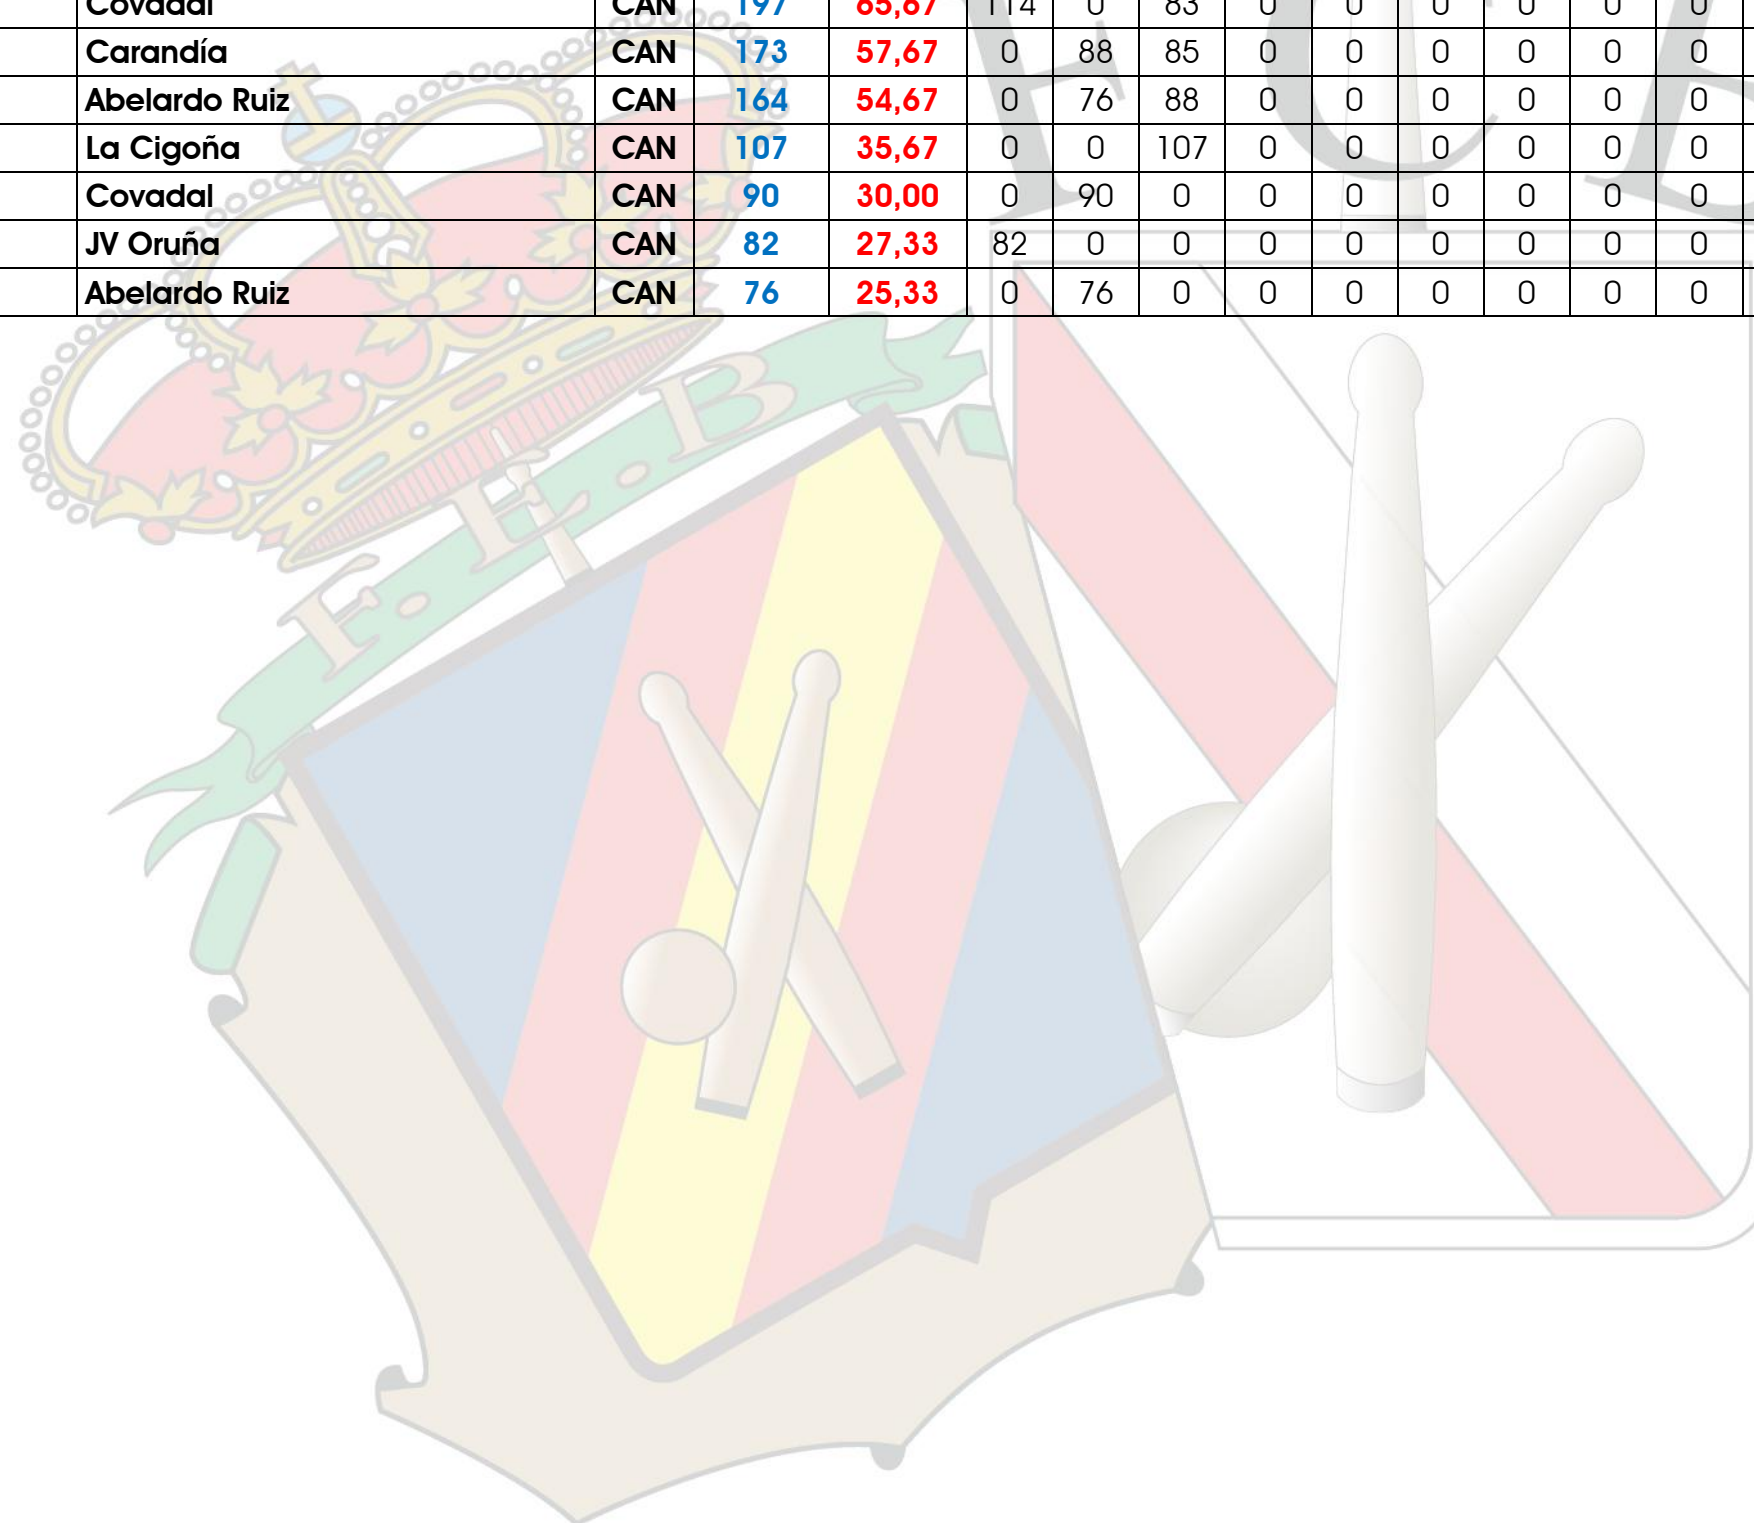

CIRCUITO DE BOLOS

Valedero para el Campeonato Regional 2026. Marta Castillo (PB Camargo) + 15 jugadoras

31	M ^a del Carmen Cerro O.	Tanos	CAN	294	98,00	103	85	106	0	0	0	0	0	0	0	0	0	0
32	Raquel Ruiz F.	Las Cárcobas	CAN	291	97,00	98	107	86	0	0	0	0	0	0	0	0	0	0
33	Paula López P.	El Cuévano S. Roque	CAN	290	96,67	105	91	94	0	0	0	0	0	0	0	0	0	0
34	Lucía Barquín R.	Estradas	CAN	289	96,33	89	98	102	0	0	0	0	0	0	0	0	0	0
35	Carmen Juarranz A.	EB Toño Gómez	CAN	287	95,67	102	97	88	0	0	0	0	0	0	0	0	0	0
36	Marta Barahona H.	Castilla Hermida	CAN	275	91,67	98	87	90	0	0	0	0	0	0	0	0	0	0
37	Ana González A.	Peñacastillo	CAN	211	70,33	0	101	110	0	0	0	0	0	0	0	0	0	0
38	Mayka Rodríguez F.	Casar de Periedo	AST	205	68,33	0	107	98	0	0	0	0	0	0	0	0	0	0
39	Daniela Pérez A.	Covadal	CAN	197	65,67	114	0	83	0	0	0	0	0	0	0	0	0	0
40	Lucía Casuso G.	Carandía	CAN	173	57,67	0	88	85	0	0	0	0	0	0	0	0	0	0
41	Puerto Ortiz M.	Abelardo Ruiz	CAN	164	54,67	0	76	88	0	0	0	0	0	0	0	0	0	0
42	Naiara García D.	La Cigoña	CAN	107	35,67	0	0	107	0	0	0	0	0	0	0	0	0	0
43	Valvanuz Castillo I.	Covadal	CAN	90	30,00	0	90	0	0	0	0	0	0	0	0	0	0	0
44	Noemi Crespo G.	JV Oruña	CAN	82	27,33	82	0	0	0	0	0	0	0	0	0	0	0	0
45	Angela Peredo A.	Abelardo Ruiz	CAN	76	25,33	0	76	0	0	0	0	0	0	0	0	0	0	0