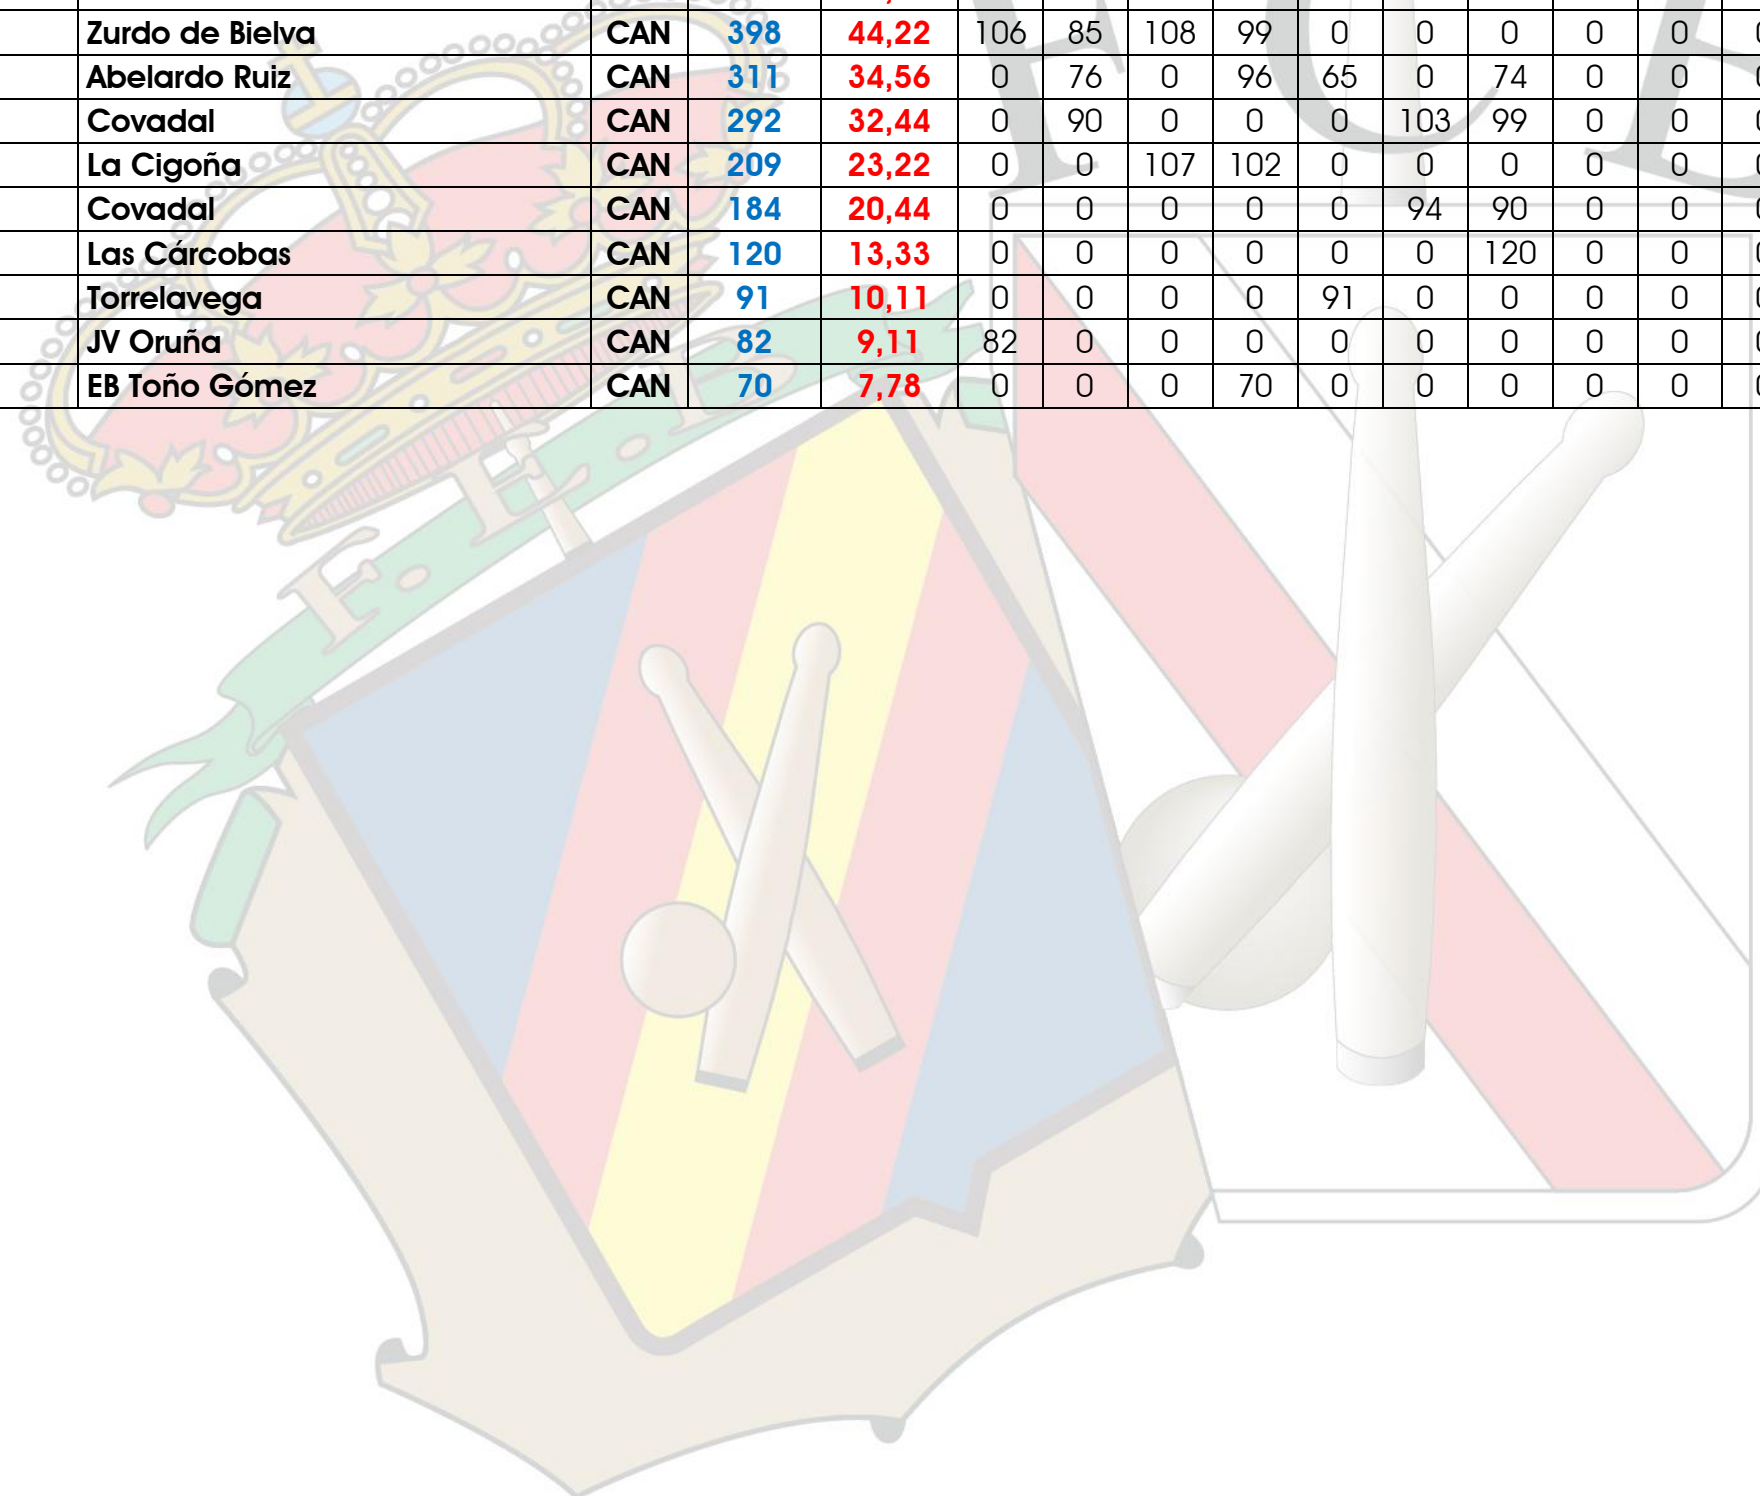

CIRCUITO DE BOLOS

Valedero para el Campeonato Regional 2026. Marta Castillo (PB Camargo) + 15 jugadoras

31	Raquel Ruiz F.	Las Cárcobas	CAN	854	94,89	98	107	86	90	100	101	90	92	90	0	0	0	0
32	Silvia Fernández P.	Peñacastillo	CAN	829	92,11	134	124	113	0	0	93	128	108	129	0	0	0	0
33	Lucía Barquín R.	Estradas	CAN	819	91,00	89	98	102	115	104	100	109	0	102	0	0	0	0
34	Ana González A.	Peñacastillo	CAN	699	77,67	0	101	110	100	92	96	110	0	90	0	0	0	0
35	Marta Barahona H.	Castilla Hermida	CAN	656	72,89	98	87	90	105	93	96	87	0	0	0	0	0	0
36	Paula López P.	El Cuévano S. Roque	CAN	653	72,56	105	91	94	98	88	87	90	0	0	0	0	0	0
37	Puerto Ortiz M.	Abelardo Ruiz	CAN	518	57,56	0	76	88	100	81	89	84	0	0	0	0	0	0
38	Lucía Casuso G.	Carandía	CAN	494	54,89	0	88	85	84	89	66	82	0	0	0	0	0	0
39	Daniela Pérez A.	Covadal	CAN	418	46,44	114	0	83	108	0	113	0	0	0	0	0	0	0
40	Mayka Rodríguez F.	Casar de Periedo	AST	417	46,33	0	107	98	106	0	0	0	106	0	0	0	0	0
41	Carmen García G.	Zurdo de Bielva	CAN	398	44,22	106	85	108	99	0	0	0	0	0	0	0	0	0
42	Angela Peredo A.	Abelardo Ruiz	CAN	311	34,56	0	76	0	96	65	0	74	0	0	0	0	0	0
43	Valvanuz Castillo I.	Covadal	CAN	292	32,44	0	90	0	0	0	103	99	0	0	0	0	0	0
44	Naiara García D.	La Cigoña	CAN	209	23,22	0	0	107	102	0	0	0	0	0	0	0	0	0
45	Daniela Pontón L.	Covadal	CAN	184	20,44	0	0	0	0	0	94	90	0	0	0	0	0	0
46	Silvia Villodas G.	Las Cárcobas	CAN	120	13,33	0	0	0	0	0	0	120	0	0	0	0	0	0
47	Alba García E.	Torrelavega	CAN	91	10,11	0	0	0	0	91	0	0	0	0	0	0	0	0
48	Noemi Crespo G.	JV Oruña	CAN	82	9,11	82	0	0	0	0	0	0	0	0	0	0	0	0
49	Patricia Guerra O.	EB Toño Gómez	CAN	70	7,78	0	0	0	70	0	0	0	0	0	0	0	0	0

CIRCUITO - F PAR. 2026

Santander