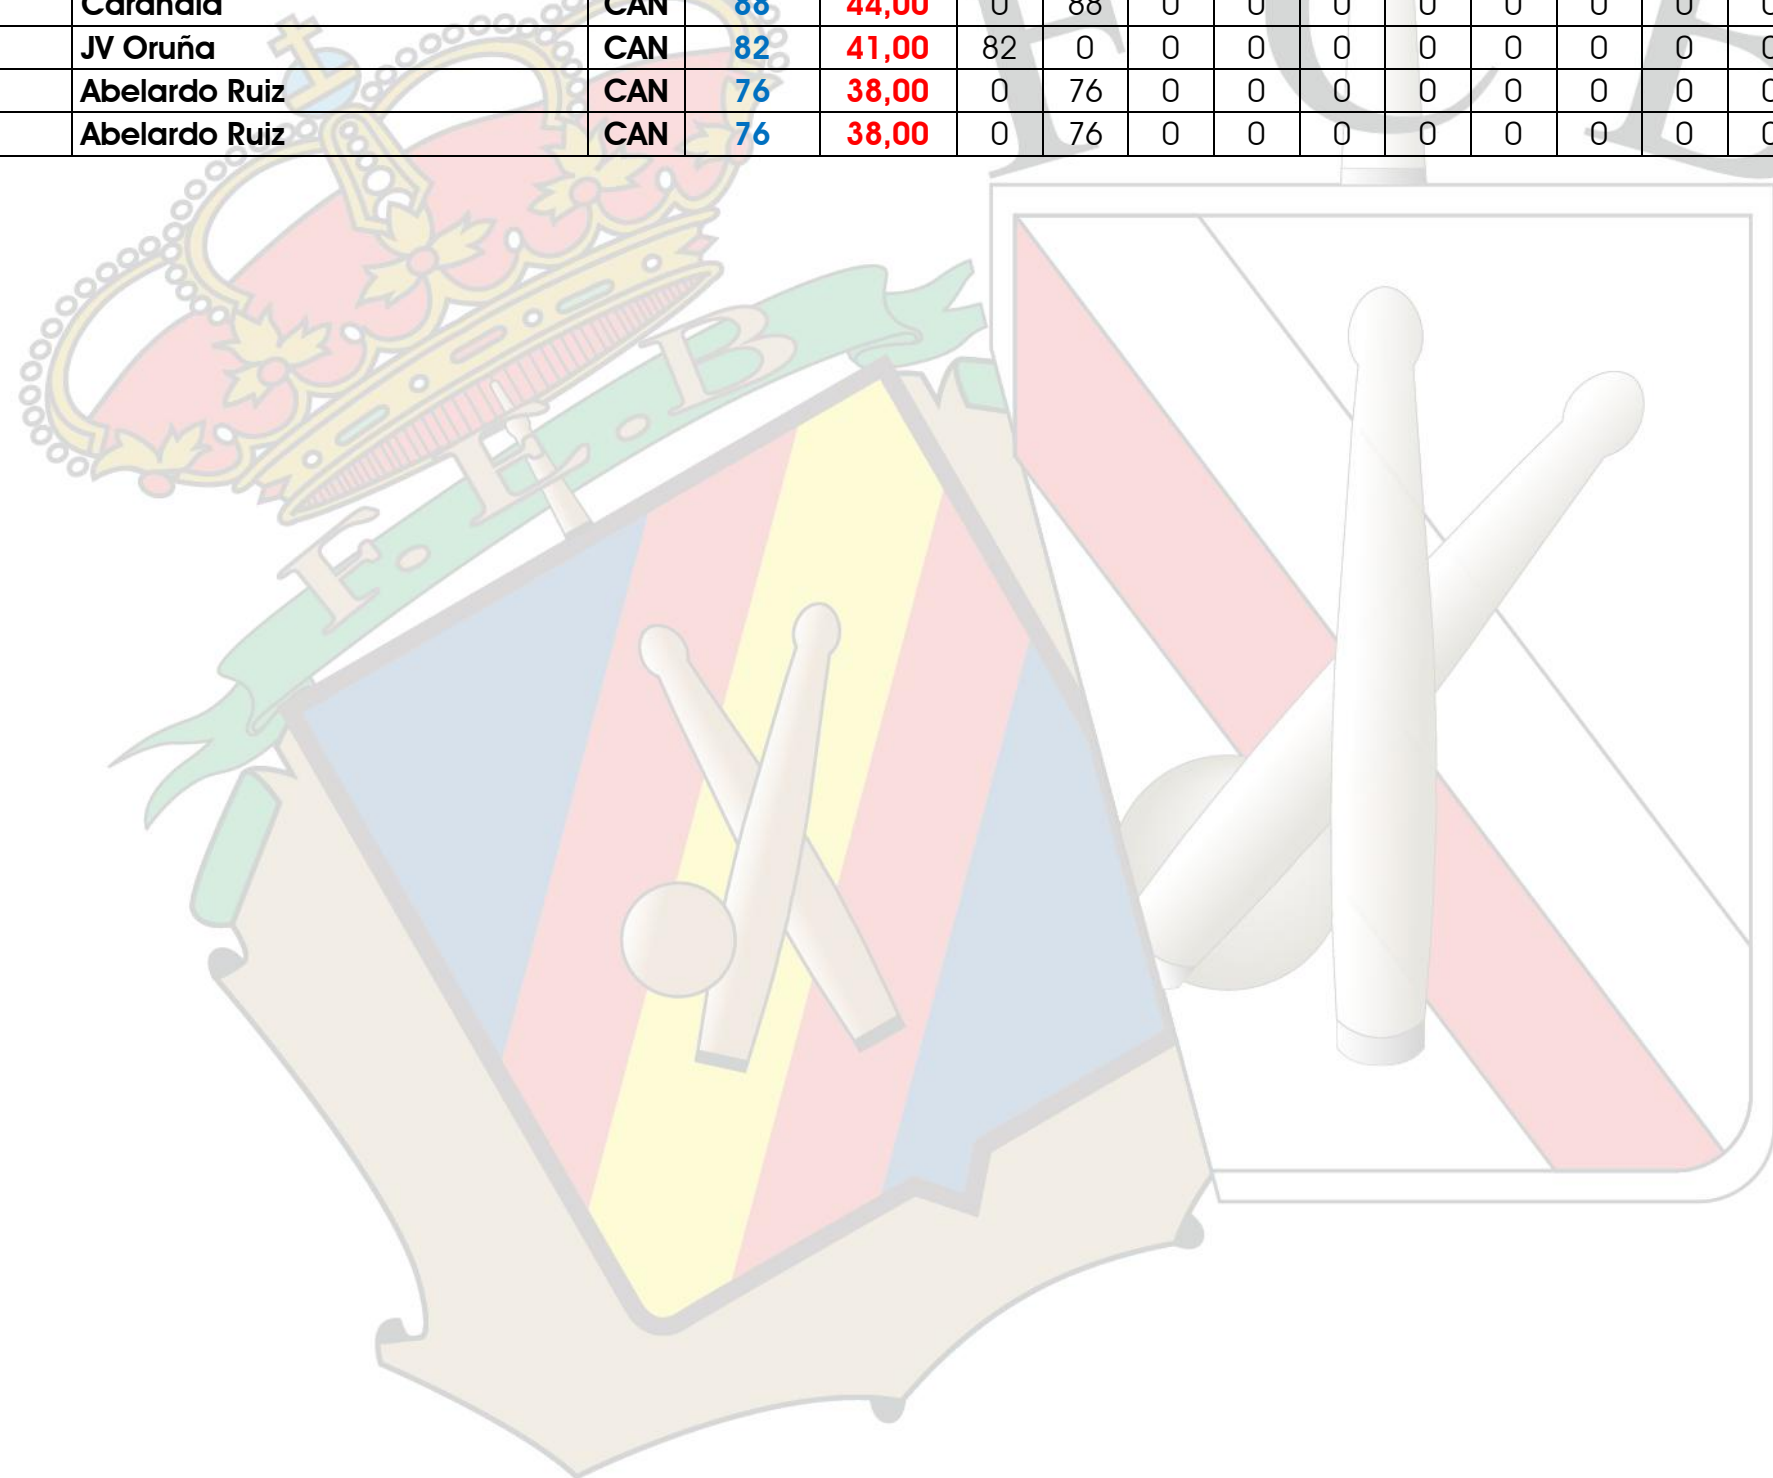

CIRCUITO DE BOLOS

Valedero para el Campeonato Regional 2026. Marta Castillo (PB Camargo) + 15 jugadoras

31	Carmen Juarranz A.	EB Toño Gómez	CAN	199	99,50	102	97	0	0	0	0	0	0	0	0	0	0	0
32	Paula López P.	El Cuévano S. Roque	CAN	196	98,00	105	91	0	0	0	0	0	0	0	0	0	0	0
33	Carmen García G.	Zurdo de Bielva	CAN	191	95,50	106	85	0	0	0	0	0	0	0	0	0	0	0
34	Mª del Carmen Cerro O.	Tanos	CAN	188	94,00	103	85	0	0	0	0	0	0	0	0	0	0	0
35	Lucía Barquín R.	Estradas	CAN	187	93,50	89	98	0	0	0	0	0	0	0	0	0	0	0
36	Marta Barahona H.	Castilla Hermida	CAN	185	92,50	98	87	0	0	0	0	0	0	0	0	0	0	0
37	Daniela Pérez A.	Covadal	CAN	114	57,00	114	0	0	0	0	0	0	0	0	0	0	0	0
38	Mayka Rodríguez F.	Casar de Periedo	AST	107	53,50	0	107	0	0	0	0	0	0	0	0	0	0	0
39	Ana González A.	Peñacastillo	CAN	101	50,50	0	101	0	0	0	0	0	0	0	0	0	0	0
40	Valvanuz Castillo I.	Covadal	CAN	90	45,00	0	90	0	0	0	0	0	0	0	0	0	0	0
41	Lucía Casuso G.	Carandía	CAN	88	44,00	0	88	0	0	0	0	0	0	0	0	0	0	0
42	Noemi Crespo G.	JV Oruña	CAN	82	41,00	82	0	0	0	0	0	0	0	0	0	0	0	0
43	Angela Peredo A.	Abelardo Ruiz	CAN	76	38,00	0	76	0	0	0	0	0	0	0	0	0	0	0
44	Puerto Ortiz M.	Abelardo Ruiz	CAN	76	38,00	0	76	0	0	0	0	0	0	0	0	0	0	0